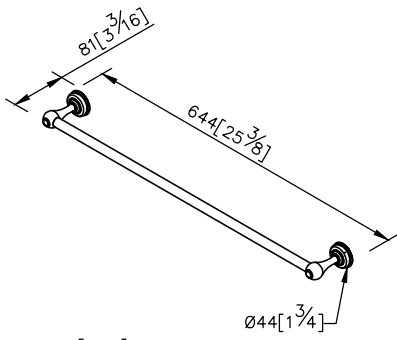

**Classik Towel Bar**  
6703-10-80CP

unit: mm[inch]