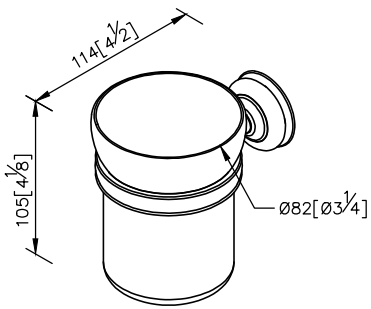

Classik Tumbler Holder
6703-30-80CP

unit: mm[inch]