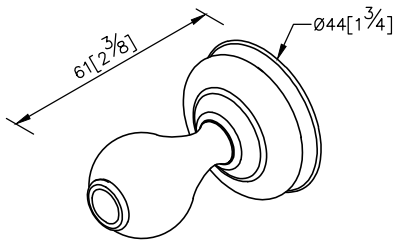

Classik Robe Hook
6703-50-80CP

unit: mm[inch]