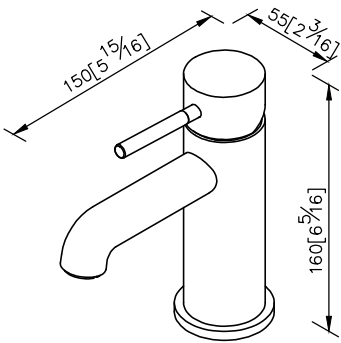

PAN 1 Basin Faucet
6765-90-80MA

unit: mm[inch]