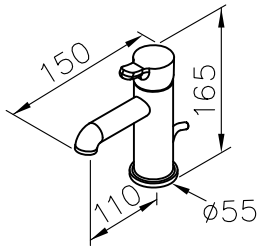

Basin Faucet W / Lift Rod

unit:mm