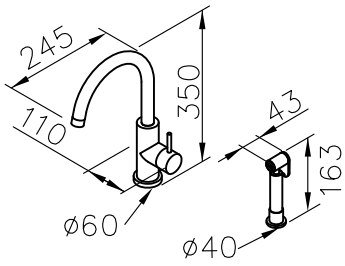

Kitchen Faucet W / Sprayer

unit:mm