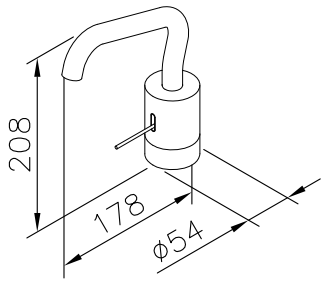

Basin Faucet

unit:mm