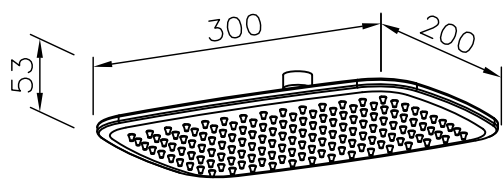

Showerhead 300*200mm (Stainless Steel)

unit:mm