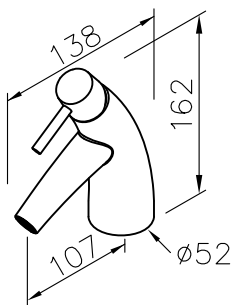

# Single-Handle Lavatory Faucet

unit:mm