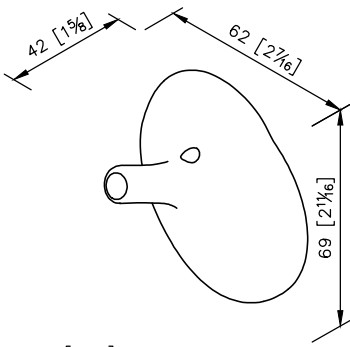

Ether Robe Hook
6781-50-80CP

unit: mm[inch]