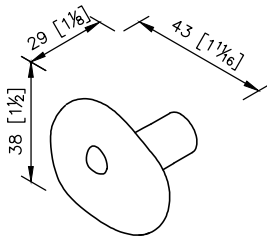

**Ether Robe Hook**  
6781-51-80CP

unit: mm[inch]