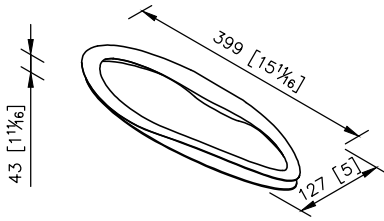

Ether Shelf
6781-70-80CP

unit: mm[inch]