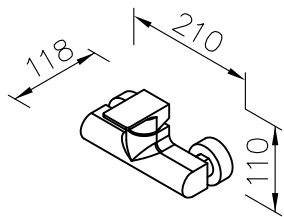

Shower Mixer Body

unit:mm