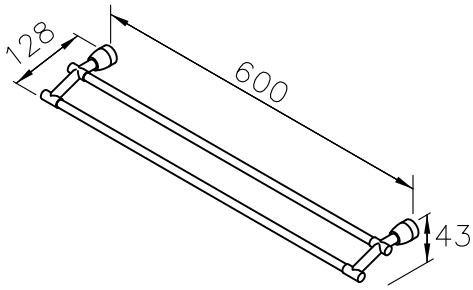

Double Towel Bar (600mm)

unit:mm