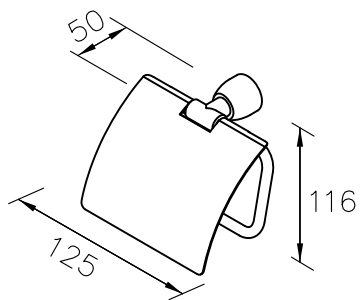

Toilet Tissue Holder W / Lid

unit:mm