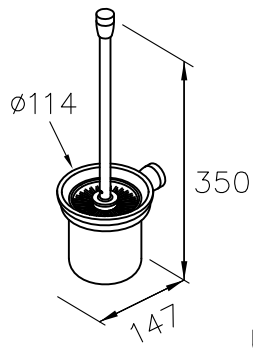

Toilet Brush Holder

unit:mm