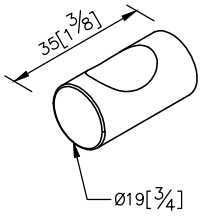

**Still One Robe Hook**  
6806-50-80S1

unit: mm[inch]