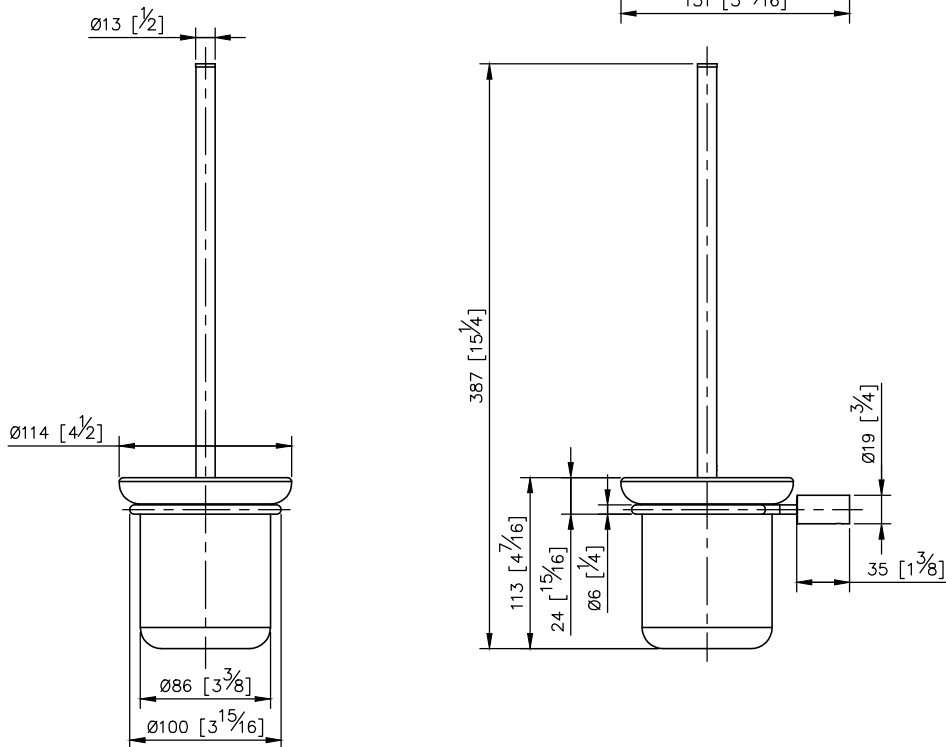

**Still One Toilet Brush Holder**  
6806-80-80S1

unit: mm[inch]

**Mounting Template Specification**