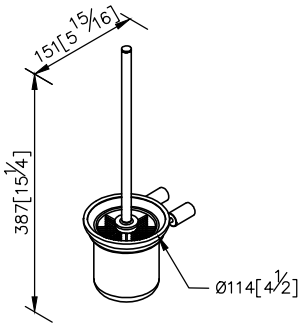

**Still One Toilet Brush Holder**  
6806-80-80S1

unit: mm[inch]

**Mounting Template Specification**