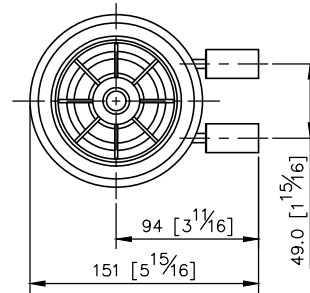

**Still One Toilet Brush Holder**  
6806-80-80S1

unit: mm[inch]

**Mounting Template Specification**