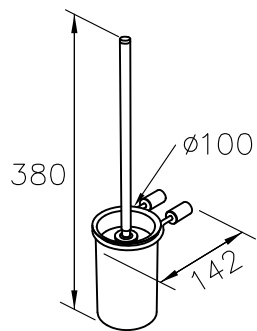

Toilet Brush Holder

unit:mm