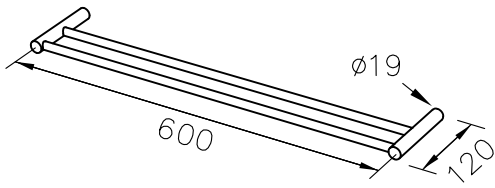

Double Towel Bar (600mm)

unit:mm