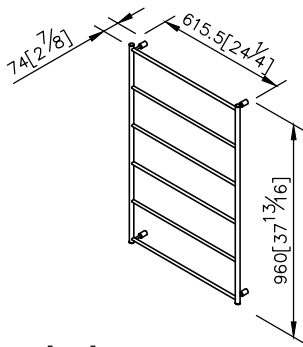

**Still One Towel Ladder**  
6807-17-80CP

unit: mm[inch]