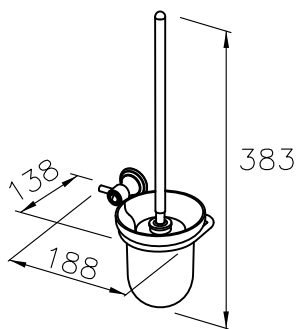

Toilet Brush Holder

unit:mm