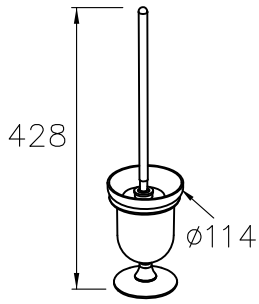

Freestanding Toilet Brush Holder

unit:mm