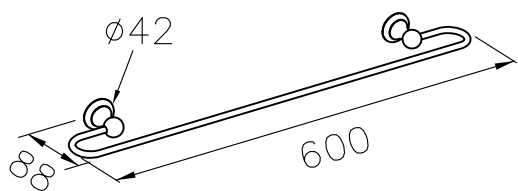

Towel Bar (600mm)

unit:mm