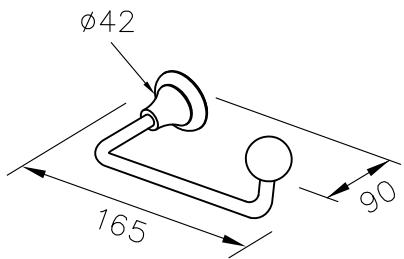

Toilet Tissue Holder

unit:mm