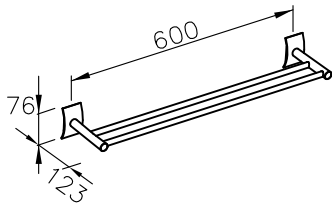

# Double Towel Bar (600mm)

unit:mm