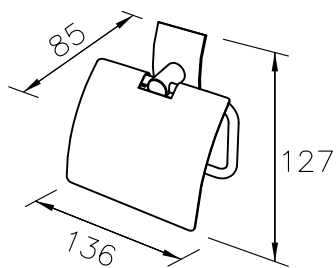

Toilet Tissue Holder W / Lid

unit:mm