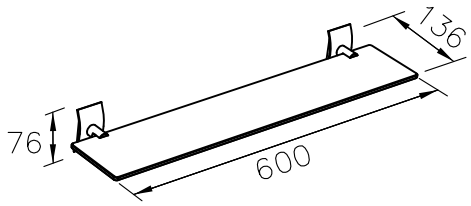

Shelf (600mm)

unit:mm