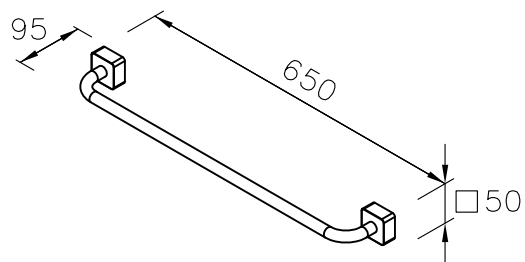

Towel Bar (600mm)

unit:mm