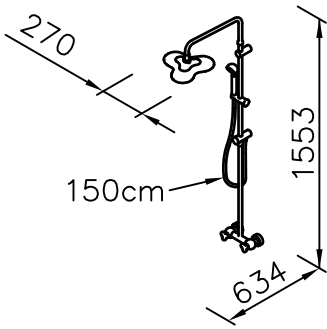

Rainshower System

unit:mm