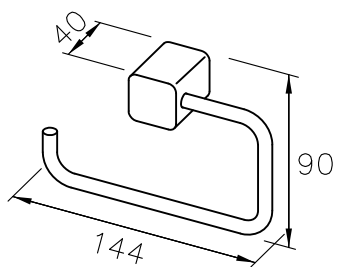

Toilet Tissue Holder

unit:mm