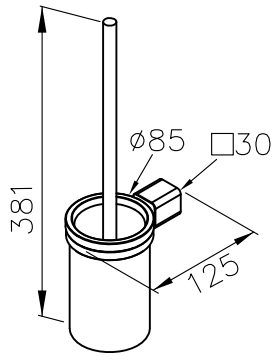

Toilet Brush Holder

unit:mm