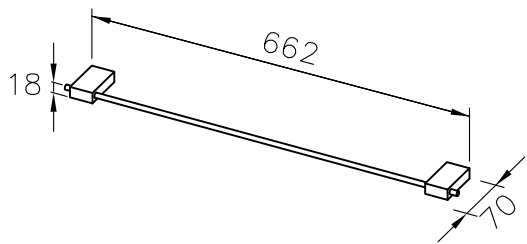

Towle Bar (600mm)

unit:mm