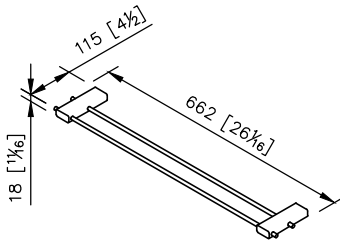

Mark 3 Double Tower Bar
6919-14-80CP

unit: mm[inch]