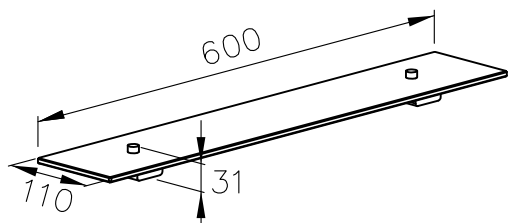

Shelf (600mm)

unit:mm