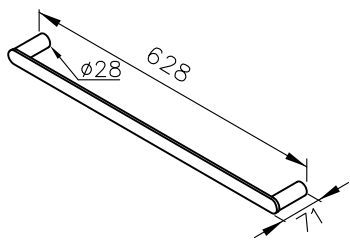

# Towel Bar (600mm)

unit:mm