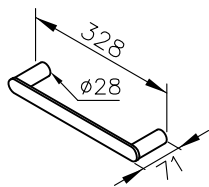

# Towel Bar (300mm)

unit:mm