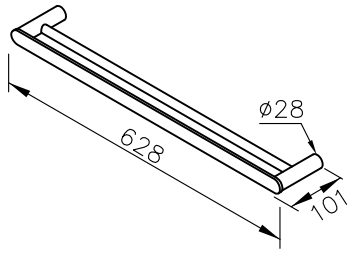

# Double Towel Bar (600mm)

unit:mm