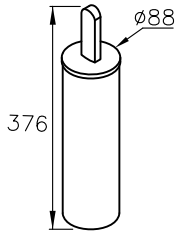

Freestanding Toilet Brush Holder

unit:mm