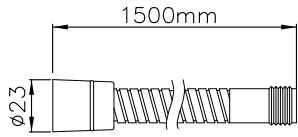

Hose 150cm

unit:mm