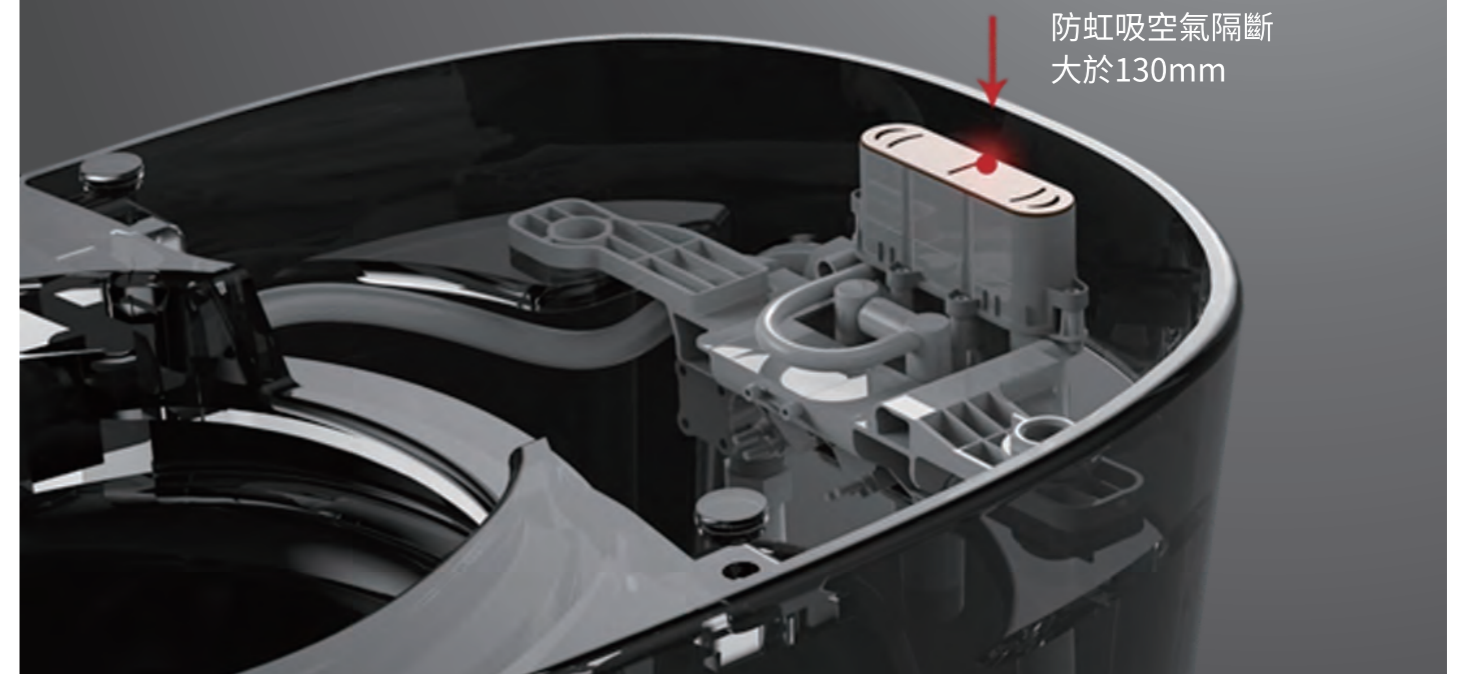

移動清洗
移動按摩清洗，擴大洗淨範圍，更好清除汙物。

微氣泡水清洗
空氣混入水中，形成充滿氣泡的水珠，溫柔舒適更節水。

噴嘴自潔
每次清洗之前，噴嘴先自動清洗，保持良好潔淨狀態。

輕柔暖風烘乾

清洗後，啟動暖風功能；可進行6段風溫調節；快速乾爽，如沐春風。

沖水系統

一鍵式LED
燈光旋鈕

側面按鍵：按壓後殼側面旋鈕，可
啟動馬桶沖刷功能。

遙控按鍵：按壓遙控器上的沖水按
鍵，可啟動馬桶沖刷功能。

著座感應器：離座後可自動啟動馬
桶沖刷功能。

斷電沖刷：於電子蓋板內安裝電池
，斷電時可以按壓馬桶按鍵，啟動馬
桶沖刷功能。

柔和光感夜燈

貼心守護，夜間如廁更方便。

夜燈調節：短按“☀️”鍵，開/關夜燈，
智能模式：長按“☀️”鍵進入智能模式
(依外界環境明/暗，自動開/關夜燈)

防汙水 倒流

採用空氣常開式防虹吸設計：當整機待機時，進水源與馬桶污水之間設有130mm
空氣間隙，保證進水源與污水空氣隔離，當馬桶產生負壓時，常開式空氣間隙能
夠始終保持進水源與污水空氣隔離，防止污水回流，保證進水源不受污染。

噴射虹吸系統

低壓 啓動技術

1kgf/cm²流動壓 比同業更低

巧巧智能馬桶座首創低壓啟動技術，1kgf/cm²(流動壓)，流量17L/min以上，8kgf/cm²(密閉壓)，可適用於水壓較低的家庭所使用。

虹吸 沖刷系統

利用文丘里原理，使馬桶排污管形成2次虹吸沖刷，將馬桶水封內的水和污物從排污管吸出，沖刷力度大，沖淨效果好，用水量少。

雙重潔淨技術 | 低壓力啟動技術 | 防倒流

雙重 潔淨技術

首創雙重潔淨技術，1次啟動2次虹吸，連續2次排空馬桶內的污垢，真正做到無殘留沖刷。吸力強勁又潔淨，無死角沖洗，還達到省水的效果。

第1次虹吸：沖走污物

第2次虹吸：沖走水封內殘留污物

1次啟動 2次虹吸