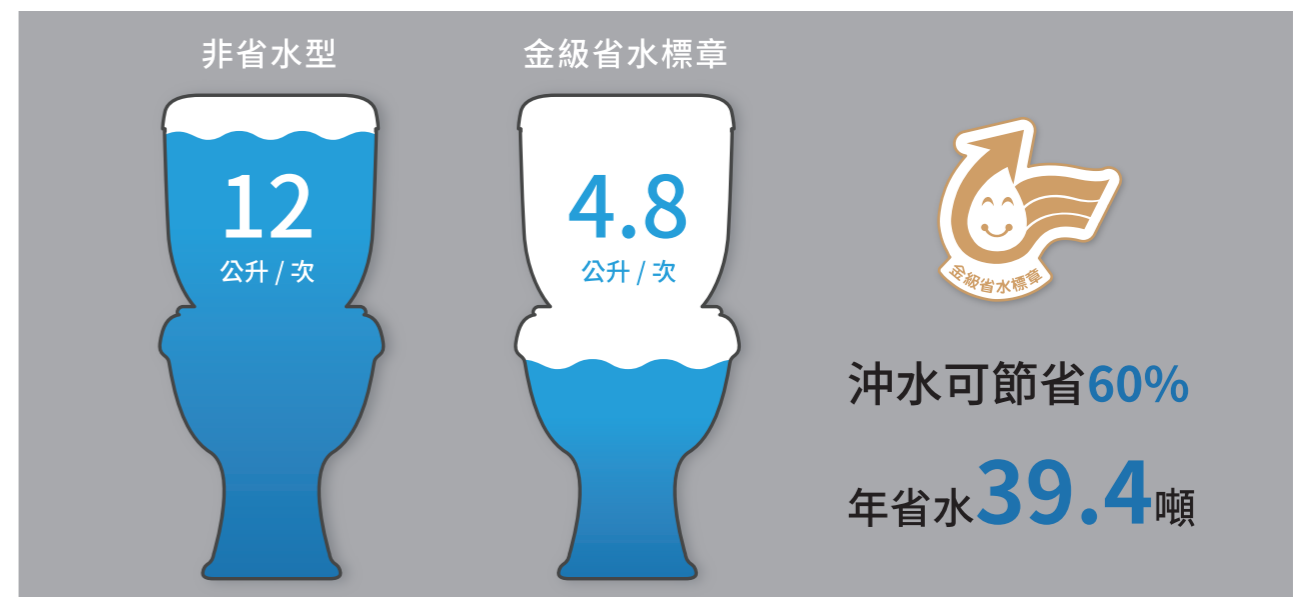

沖水系統

4種沖水模式，貼心設想每一個如廁環節，讓你擁有便利的舒適體驗。

- 側面按鍵
- 著座感應器
- 遙控按鍵
- 斷電沖刷

噴射虹吸系統

智能馬桶座雙重潔淨技術，1次啟動，2次虹吸，可連續2次排空馬桶內的污垢。

- 低壓啟動技術
- 雙重潔淨技術
- 虹吸沖刷系統

*遙控器請以實際物品為準

 座圈功能