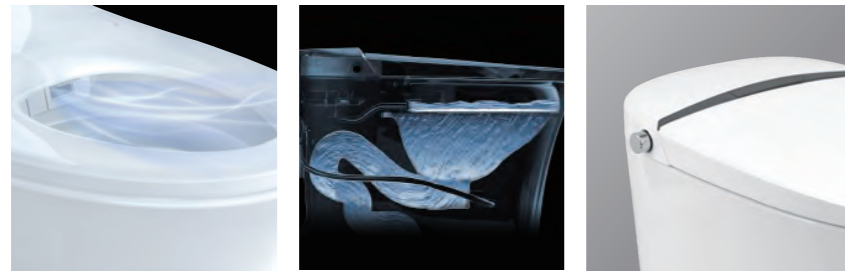

JUSTIME

JUSTIME | 巧時代

SHENG TAI BRASSWARE CO., LTD.

No.99 Sec.3 Chang Tsao Rd, Ho Me Chen Chang Hua 50841, Taiwan

TEL: +886-4-7629971 FAX: +886-4-7526980

E-mail: info@justime.com

Website: www.justime.com

Facebook: www.facebook.com/JUSTIME