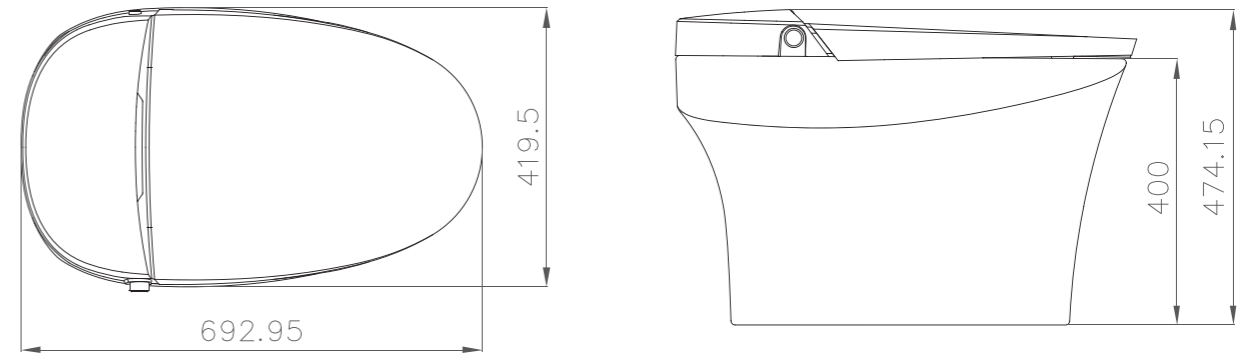

單位 : mm

馬桶座功能表

型號	巧巧智能馬桶座 (6372-S3-8100)
加熱方式	即熱式
清洗	後洗淨 / 按摩清洗
	前洗淨 / 按摩清洗
	移動清洗
	6段水溫調節
	3段水壓調節
	噴嘴位置調節
清潔	持續溫水清洗
	噴嘴自潔
	抗菌噴嘴
	抗菌座圈
舒適	弧形噴桿
	6段座圈加熱
	6段暖風烘乾
	光感夜燈(智能、常滅)
	矽藻純除臭
馬桶沖水	感應座圈
	有電離座自動沖刷
	有電旋鈕沖刷(右側)
	有電遙控沖刷
控制方式	客戶有裝電池的情況下，在斷電時旋鈕沖刷(右側旋鈕電池供電)
	側旋鈕控制
	遙控控制