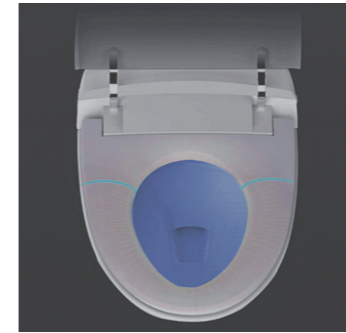

巧巧智能馬桶座，經典小U型，流線設計

通過標檢局商品驗證 ，值得您信賴

金級省水標章，讓環保融入生活

矽藻純除臭，打造富氧空間

- 導入人體工學，入座更舒適，抗菌更健康。
- 4大核心科技，開啟全新智能生活。
- 最體貼的馬桶，最全面的設計。

IPX4級
防水遙控器

 座圈功能

 清潔系統

 沖水系統

 噴射虹吸系統

座圈功能

抗菌座圈，6段溫度調節。加寬座圈，全貼合金屬鋁箔加熱膜，熱量均勻分佈。

- 6段溫度調節
- 抗菌設計
- 保護功能

清潔系統

4種清洗模式，全方位清洗體驗。弧形獨特噴桿，不易沾污更衛生。

- 前洗淨 / 後洗淨
- 移動清洗
- 微氣泡清洗
- 噴嘴自潔

沖水系統

4種沖水模式，貼心設想每一個如廁環節，讓你擁有便利的舒適體驗。

- 側面按鍵
- 著座感應器
- 遙控按鍵
- 斷電沖刷

噴射虹吸系統

智能馬桶座雙重潔淨技術，1次啟動，2次虹吸，可連續2次排空馬桶內的污垢。

- 低壓啟動技術
- 雙重潔淨技術
- 虹吸沖刷系統

*遙控器請以實際物品為準

 座圈功能

加寬座圈 著座更舒適

座圈設計充分考慮老人、孩子、男人、女人的特點，加寬座圈，讓座圈的受力更加均勻，著座更舒適。

6段溫度調節

- 座圈使用全貼合金屬鋁箔加熱膜，熱量均勻分佈，溫度穩定，節省能源；NTC熱敏電阻和溫度保險絲的組合，給予消費者更溫暖、更貼心的保護。
- 6段座溫調節，滿足廣泛如廁需求。
- 座圈加熱功率:50W

保護功能

- 安全裝置:溫度保險絲、接地保護、過溫斷水保護、防凍裂裝置、防乾燒裝置(流量計)、溫度感測器、溫度過高防止器。
- 防低溫燙傷:使用10分鐘後，座溫自動緩慢降到低檔。