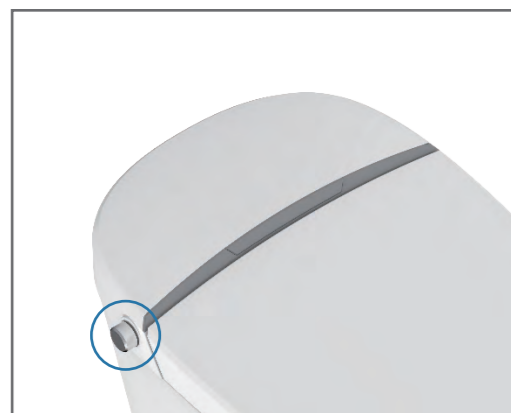

移動清洗
移動按摩清洗，擴大洗淨範圍，更好清除汙物。

微氣泡水清洗
空氣混入水中，形成充滿氣泡的水珠，溫柔舒適更節水。

噴嘴自潔
每次清洗之前，噴嘴先自動清洗，保持良好潔淨狀態。

輕柔暖風烘乾

清洗後，啟動暖風功能；可進行6段風溫調節；快速乾爽，如沐春風。

沖水系統

一鍵式LED
燈光旋鈕

側面按鍵：按壓後殼側面旋鈕，可
啟動馬桶沖刷功能。

遙控按鍵：按壓遙控器上的沖水按
鍵，可啟動馬桶沖刷功能。

著座感應器：離座後可自動啟動馬
桶沖刷功能。

斷電沖刷：於電子蓋板內安裝電池
，斷電時可以按壓馬桶按鍵，啟動馬
桶沖刷功能。

柔和光感夜燈

貼心守護，夜間如廁更方便。

夜燈調節：短按“☀️”鍵，開/關夜燈，
智能模式：長按“☀️”鍵進入智能模式
(依外界環境明/暗，自動開/關夜燈)

防汙水 倒流

採用空氣常開式防虹吸設計：當整機待機時，進水源與馬桶污水之間設有130mm
空氣間隙，保證進水源與污水空氣隔離，當馬桶產生負壓時，常開式空氣間隙能
夠始終保持進水源與污水空氣隔離，防止污水回流，保證進水源不受污染。