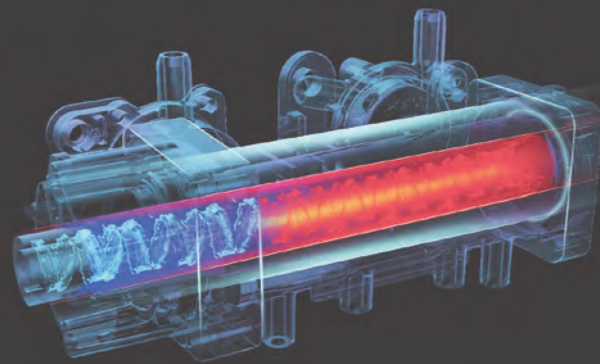

沖水系統

4種沖水模式，貼心設想每一個如廁環節，讓你擁有便利的舒適體驗。

- 側面按鍵
- 著座感應器
- 遙控按鍵
- 斷電沖刷

噴射虹吸系統

智能馬桶座雙重潔淨技術，1次啟動，2次虹吸，可連續2次排空馬桶內的污垢。

- 低壓啟動技術
- 雙重潔淨技術
- 虹吸沖刷系統

*遙控器請以實際物品為準

 座圈功能

抗菌設計

- 抗菌座圈:SIAA抗菌認證座圈，採用鹵化物-氧化銻阻燃系統，加上石塚硝子的抗菌粒子，抗菌更全面，使用更衛生。

清潔系統

弧形 獨有噴桿

弧形造型 全方位清洗

快拆噴嘴功能

噴桿前端之噴嘴可快拆，可有效清潔並抵抗髒汙。

高品質加熱管 / 一秒速熱

冷水 → 熱水

高品質頂級即熱式陶瓷加熱管，即使進水是低達5°C的冰水，也可在一秒內加熱到35°C，在寒冷的冬季也帶著最貼心的呵護。

- 快：1秒速熱，無需等待。
- 穩：溫度恆定，精準控溫。
- 全：6段水溫調節，適合不同需求。
- 精：精選材質，匠工精造。

智能水洗，多方位清洗模式 感受不同的水洗體驗

跟經期粘膩不適、擦拭困難、便秘困擾、細菌滋生、衛生...等眾多問題說再見。

前洗淨(婦女) / 後洗淨(臀部)
雙水路的設計，避免在使用上交叉感染。

移動清洗
移動按摩清洗，擴大洗淨範圍，更好清除汙物。

微氣泡水清洗
空氣混入水中，形成充滿氣泡的水珠，溫柔舒適更節水。

噴嘴自潔
每次清洗之前，噴嘴先自動清洗，保持良好潔淨狀態。

輕柔暖風烘乾

清洗後，啟動暖風功能；可進行6段風溫調節；快速乾爽，如沐春風。

沖水系統

一鍵式LED
燈光旋鈕

側面按鍵：按壓後殼側面旋鈕，可
啟動馬桶沖刷功能。