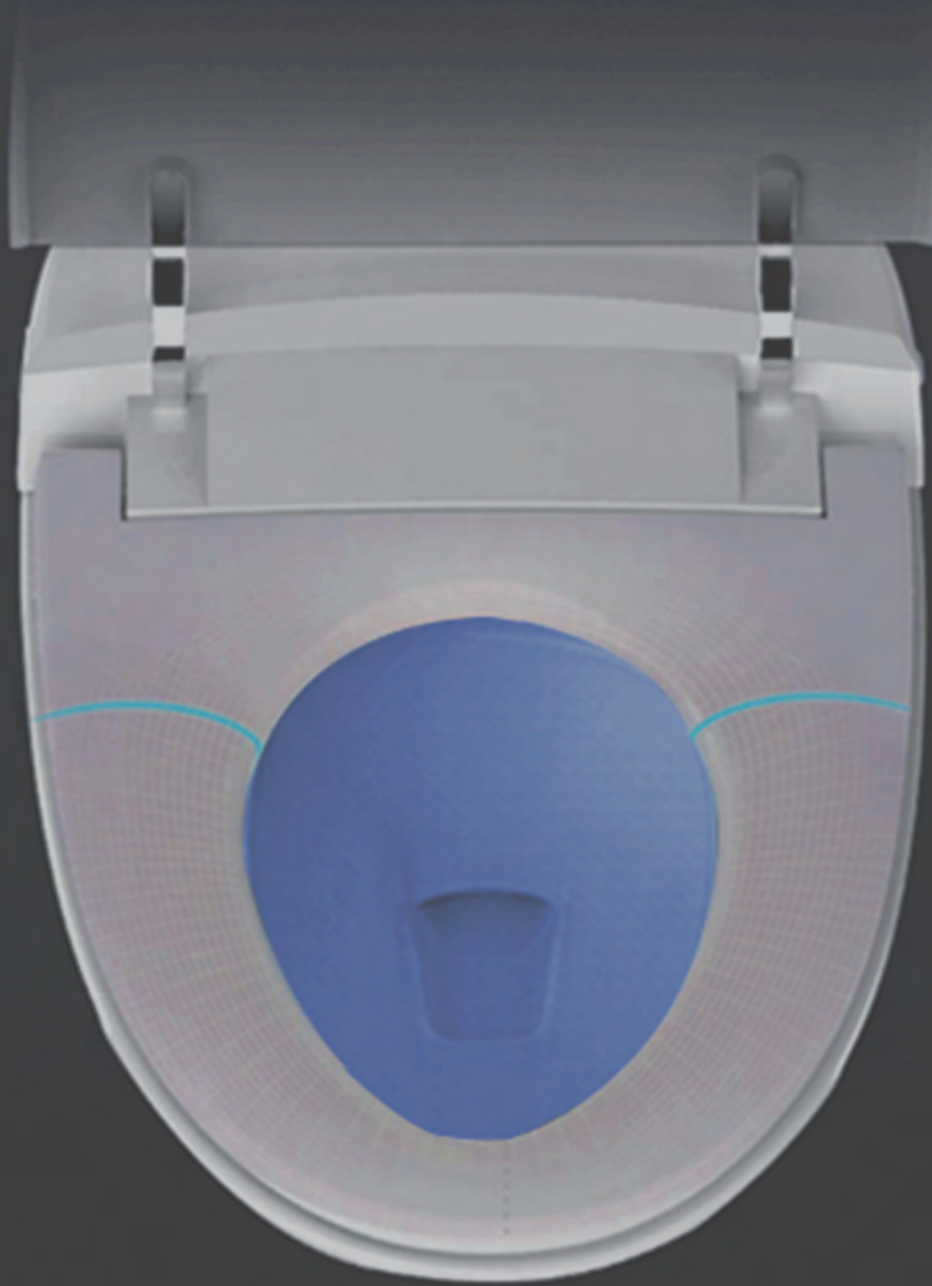

沖水系統

4種沖水模式，貼心設想每一個如廁環節，讓你擁有便利的舒適體驗。

- 側面按鍵
- 著座感應器
- 遙控按鍵
- 斷電沖刷

噴射虹吸系統

智能馬桶座雙重潔淨技術，1次啟動，2次虹吸，可連續2次排空馬桶內的污垢。

- 低壓啟動技術
- 雙重潔淨技術
- 虹吸沖刷系統

*遙控器請以實際物品為準

 座圈功能

加寬座圈 著座更舒適

座圈設計充分考慮老人、孩子、男人、女人的特點，加寬座圈，讓座圈的受力更加均勻，著座更舒適。

6段溫度調節

- 座圈使用全貼合金屬鋁箔加熱膜，熱量均勻分佈，溫度穩定，節省能源；NTC熱敏電阻和溫度保險絲的組合，給予消費者更溫暖、更貼心的保護。
- 6段座溫調節，滿足廣泛如廁需求。
- 座圈加熱功率:50W

保護功能

- 安全裝置:溫度保險絲、接地保護、過溫斷水保護、防凍裂裝置、防乾燒裝置(流量計)、溫度感測器、溫度過高防止器。
- 防低溫燙傷:使用10分鐘後，座溫自動緩慢降到低檔。

冷水 → 熱水

高品質頂級即熱式陶瓷加熱管，即使進水是低達5°C的冰水，也可在一秒內加熱到35°C，在寒冷的冬季也帶著最貼心的呵護。

- 快：1秒速熱，無需等待。
- 穩：溫度恆定，精準控溫。
- 全：6段水溫調節，適合不同需求。
- 精：精選材質，匠工精造。

智能水洗，多方位清洗模式 感受不同的水洗體驗

跟經期粘膩不適、擦拭困難、便秘困擾、細菌滋生、衛生...等眾多問題說再見。

前洗淨(婦女) / 後洗淨(臀部)
雙水路的設計，避免在使用上交叉感染。