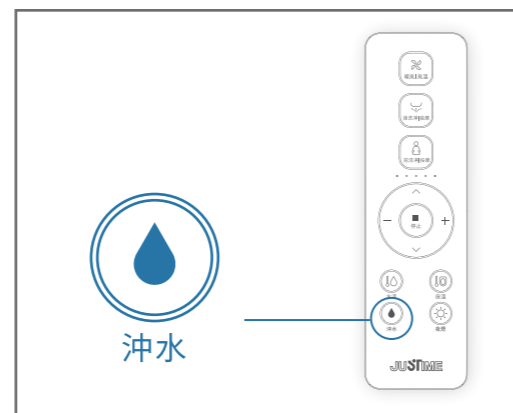

冷水 → 熱水

高品質頂級即熱式陶瓷加熱管，即使進水是低達5°C的冰水，也可在一秒內加熱到35°C，在寒冷的冬季也帶著最貼心的呵護。

- 快：1秒速熱，無需等待。
- 穩：溫度恆定，精準控溫。
- 全：6段水溫調節，適合不同需求。
- 精：精選材質，匠工精造。

智能水洗，多方位清洗模式 感受不同的水洗體驗

跟經期粘膩不適、擦拭困難、便秘困擾、細菌滋生、衛生...等眾多問題說再見。

前洗淨(婦女) / 後洗淨(臀部)
雙水路的設計，避免在使用上交叉感染。

移動清洗
移動按摩清洗，擴大洗淨範圍，更好清除汙物。

微氣泡水清洗
空氣混入水中，形成充滿氣泡的水珠，溫柔舒適更節水。

噴嘴自潔
每次清洗之前，噴嘴先自動清洗，保持良好潔淨狀態。

輕柔暖風烘乾

清洗後，啟動暖風功能；可進行6段風溫調節；快速乾爽，如沐春風。

沖水系統

一鍵式LED
燈光旋鈕

側面按鍵：按壓後殼側面旋鈕，可
啟動馬桶沖刷功能。

遙控按鍵：按壓遙控器上的沖水按
鍵，可啟動馬桶沖刷功能。

著座感應器：離座後可自動啟動馬
桶沖刷功能。

斷電沖刷：於電子蓋板內安裝電池
，斷電時可以按壓馬桶按鍵，啟動馬
桶沖刷功能。

柔和光感夜燈

貼心守護，夜間如廁更方便。

夜燈調節：短按“☀️”鍵，開/關夜燈，
智能模式：長按“☀️”鍵進入智能模式
(依外界環境明/暗，自動開/關夜燈)

防汙水 倒流

採用空氣常開式防虹吸設計：當整機待機時，進水源與馬桶污水之間設有130mm
空氣間隙，保證進水源與污水空氣隔離，當馬桶產生負壓時，常開式空氣間隙能
夠始終保持進水源與污水空氣隔離，防止污水回流，保證進水源不受污染。

噴射虹吸系統

低壓 啓動技術

1kgf/cm²流動壓 比同業更低

巧巧智能馬桶座首創低壓啟動技術，1kgf/cm²(流動壓)，流量17L/min以上，8kgf/cm²(密閉壓)，可適用於水壓較低的家庭所使用。

虹吸 沖刷系統

利用文丘里原理，使馬桶排污管形成2次虹吸沖刷，將馬桶水封內的水和污物從排污管吸出，沖刷力度大，沖淨效果好，用水量少。

雙重潔淨技術 | 低壓力啟動技術 | 防倒流

雙重 潔淨技術